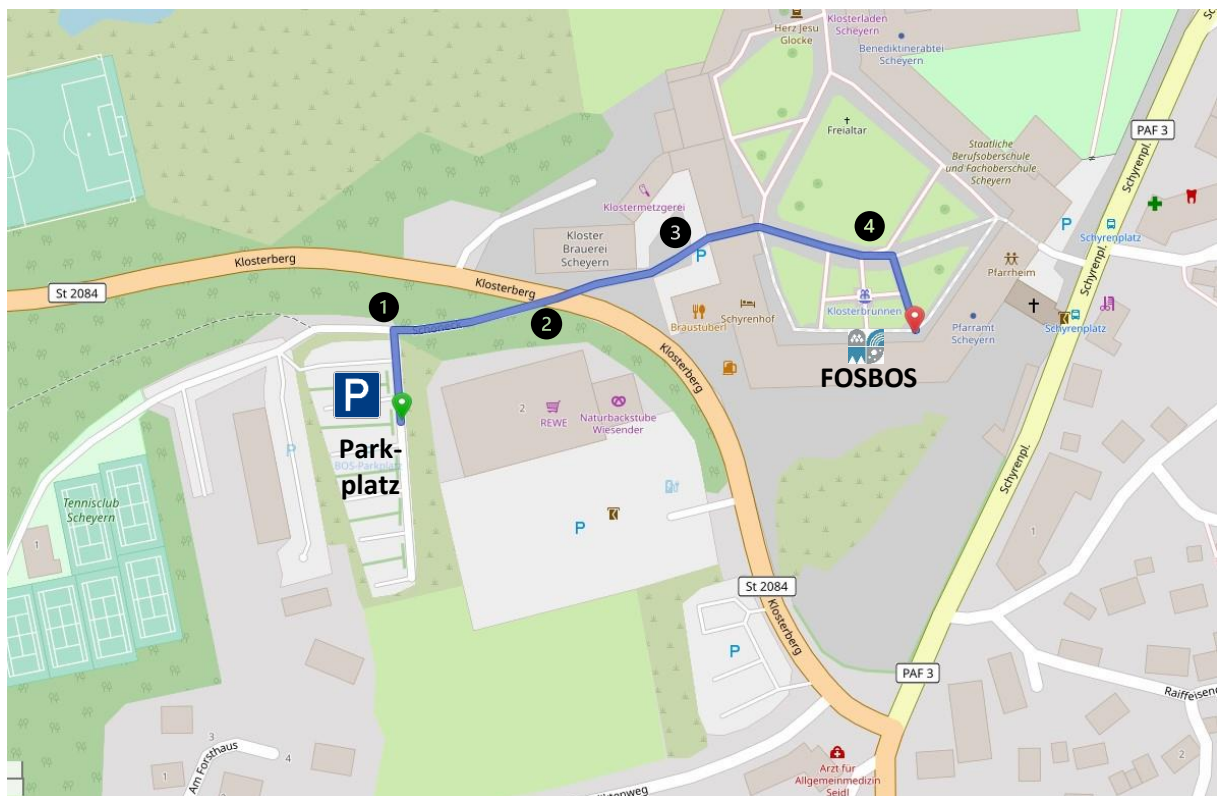

## Anfahrt und Parkmöglichkeiten an der FOSBOS

Adresse des Parkplatzes der FOSBOS:

Schöneck 1b  
85298 Scheuern

© OpenStreetMap, lizenziert unter der Open Data Commons Open Database-Lizenz (ODbL).

Siehe folgende Detailkarte

## Anfahrt und Parkmöglichkeiten an der FOSBOS

### Adresse des Parkplatzes der FOSBOS:

Schöneck 1b  
85298 Scheyern

© OpenStreetMap, lizenziert unter der Open Data Commons Open Database-Lizenz (ODbL).

### Wegbeschreibung vom Parkplatz der FOSBOS zum Schulgebäude:

- 1 Biegen Sie rechts ab und folgen Sie der Straße, bis diese in die Straße „Klosterberg“ einmündet.
- 2 Überqueren Sie die Straße „Klosterberg“ und gehen Sie geradeaus weiter.
- 3 Sie erreichen nun den Durchgang, der Sie in den Klosterhof führt. Folgen Sie dem Weg geradeaus weiter.
- 4 Sie sehen bald rechter Hand den Klosterbrunnen. Biegen Sie kurz nachher rechts ab, um zum Eingang der FOSBOS Scheyern zu gelangen.