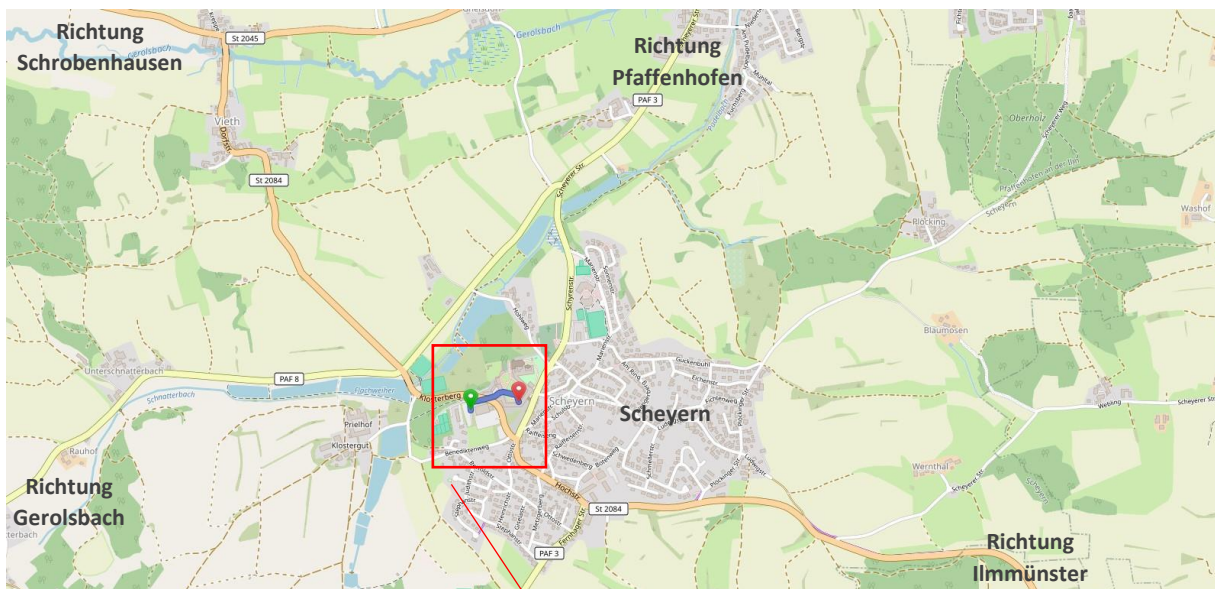

## Anfahrt und Parkmöglichkeiten an der FOSBOS

### Adresse der Schule:

Schyrenplatz 1  
85298 Scheuern

Hinweis: Unser Schulgebäude befindet sich direkt am Gelände des Klosters Scheuern.

## Anfahrt und Parkmöglichkeiten an der FOSBOS

Adresse des Parkplatzes der FOSBOS:

Schöneck 1b  
85298 Scheuern

© OpenStreetMap, lizenziert unter der Open Data Commons Open Database-Lizenz (ODbL).

Siehe folgende Detailkarte

### Adresse des Parkplatzes der FOSBOS:

Schöneck 1b  
85298 Scheyern

© OpenStreetMap, lizenziert unter der Open Data Commons Open Database-Lizenz (ODbL).