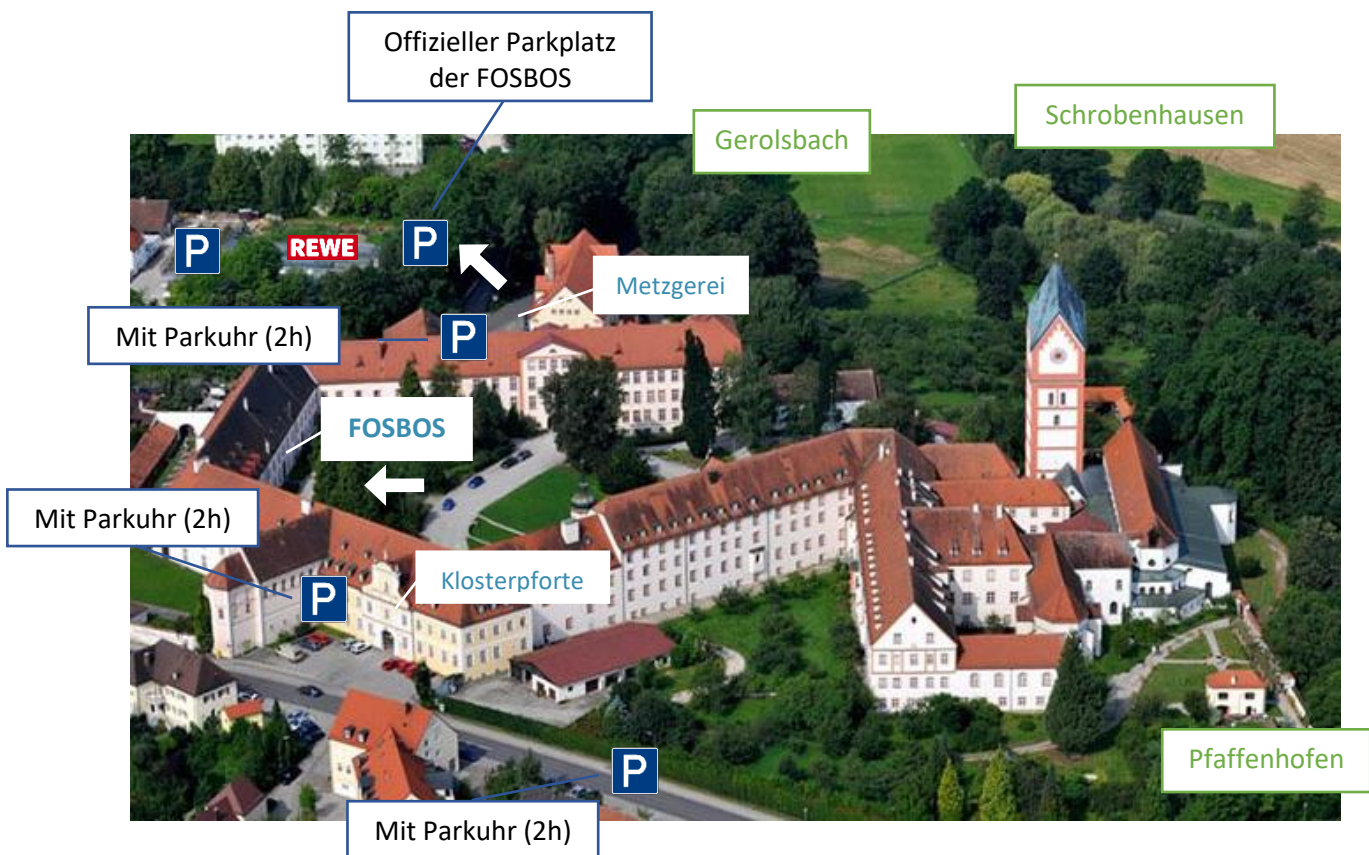

### Adresse der Schule:

Schyrenplatz 1  
85298 Scheuern

Hinweis: Unser Schulgebäude befindet sich direkt am Gelände des Klosters Scheuern.

## Anfahrt und Parkmöglichkeiten an der FOSBOS

Adresse des Parkplatzes der FOSBOS:

Schöneck 1b  
85298 Scheuern

© OpenStreetMap, lizenziert unter der Open Data Commons Open Database-Lizenz (ODbL).

Siehe folgende Detailkarte

### Adresse des Parkplatzes der FOSBOS:

Schöneck 1b  
85298 Scheyern

© OpenStreetMap, lizenziert unter der Open Data Commons Open Database-Lizenz (ODbL).

### Wegbeschreibung vom Parkplatz der FOSBOS zum Schulgebäude:

- 1 Biegen Sie rechts ab und folgen Sie der Straße, bis diese in die Straße „Klosterberg“ einmündet.
- 2 Überqueren Sie die Straße „Klosterberg“ und gehen Sie geradeaus weiter.
- 3 Sie erreichen nun den Durchgang, der Sie in den Klosterhof führt. Folgen Sie dem Weg geradeaus weiter.
- 4 Sie sehen bald rechter Hand den Klosterbrunnen. Biegen Sie kurz nachher rechts ab, um zum Eingang der FOSBOS Scheyern zu gelangen.